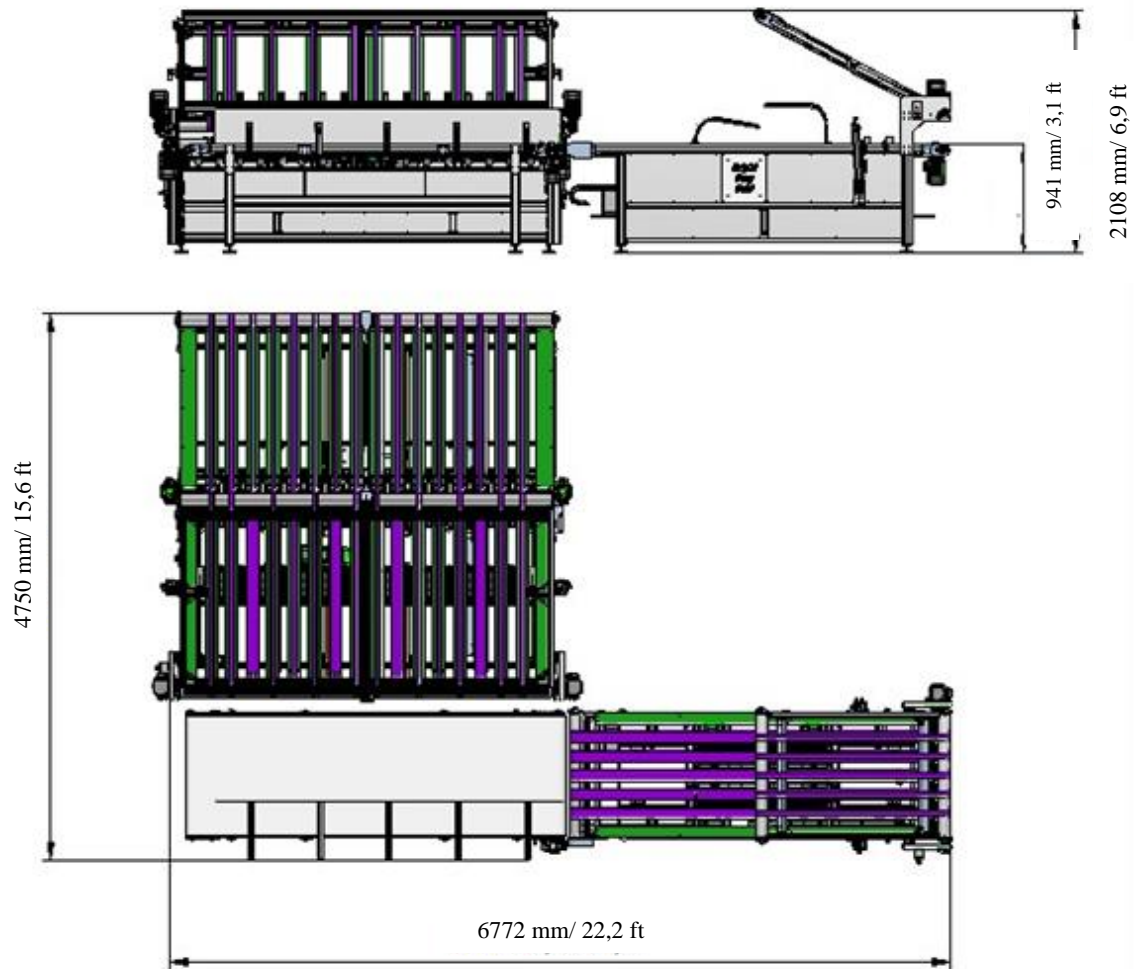

EF-500 EASY FOLD

Plegadora Automática de Edredones

PRODUCTO PROCESADO

Colchas, edredones, fundas nórdicas, fundas de colchón

TAMAÑO DEL PRODUCTO

Largo: 1700mm a 4000mm (67" a 157");
Ancho: 1300mm a 3000mm (51" a 118")

CONFIGURACIÓN DE LA MÁQUINA

Una o dos estaciones de plegado en función del método de envasado

EF-500 EASY FOLD

	A (mm/ft)	4750 / 15,6		V	400/480
	L (mm/ft)	6772 / 22,2		Hz	50 / 60
	AL (mm/ft)	2108 / 6,9		Fases	3Ph+N+G
	Kg/lb	2953 / 6504		Bar/psi	6/87
				NI / cfm	212 / 1.25
				Aire Seco / No lubricado	
CODIGO DE MERCANCIA		84515000			
CONFORMIDAD CE		2006/42/CE, 2004/108/CE, 2006/95/CE y modificaciones			