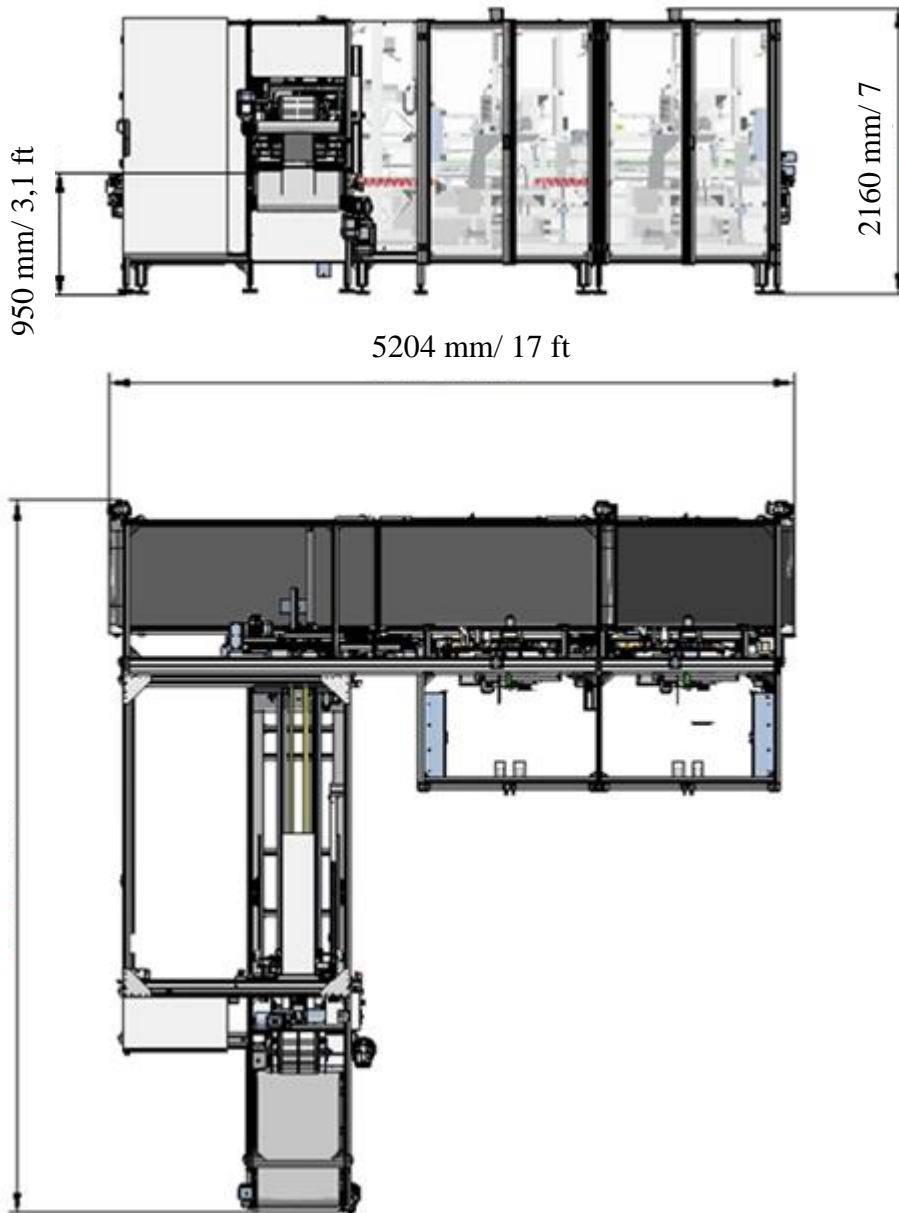

EP-400

Máquina Semiautomática para Enfundar, Coser y Etiquetar Almohadas

PRODUCTO PROCESADO

Almohadas de fibra
cardada enrollada, cojines
de espuma

TAMAÑO DEL PRODUCTO

Desde 400x400mm (16" x
16") hasta 650x900mm
(25" ½ x 36")

TIPO DE COSTURA

Overlock:
3 Hilos - 1 aguja
4 Hilos - 2 agujas

EP-400 EASY PILLOW – 2 ESTACIONES DE COSTURA

	A (mm/ft)	5204/ 17		V	400/480
	L (mm/ft)	5484/ 18		Hz	50/ 60
	AL (mm/ft)	2160/ 7		Fases	3Ph+N+G
	Kg/lb	1950/ 4295		kW	10
				Bar/psi	6/87
				NI/cfm	521/3.1
				Aire Seco / No lubricado	
CODIGO DE MERCANCIA		84522100			
CONFORMIDAD CE		2006/42/CE, 2004/108/CE, 2006/95/CE y modificaciones			