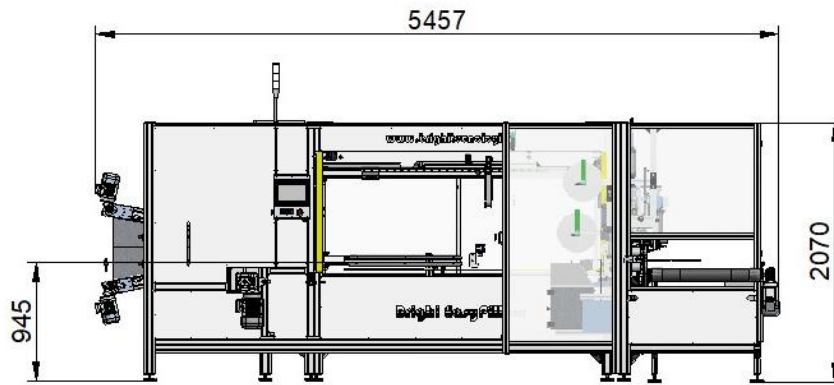

EP-500 EASY PILLOW

Máquina Automática para Enfundar, Coser y Etiquetar Almohadas

PRODUCTO PROCESADO

Almohadas de fibra cardada enrollada, cojines de espuma

TAMAÑO DEL PRODUCTO

Desde 400mm x 400mm (16" x 16") hasta 650mm x 900mm (25 1/2" x 36")

TIPO DE COSTURA

Overlock:
3 Hilos - 1 aguja
4 Hilos - 2 agujas

EP-500 EASY PILLOW – 1 ESTACIÓN DE COSTURA

	A (mm/ft)	5208/ 17 ³ / ₃₂		V	400/480
	L (mm/ft)	5457/ 17 ²⁹ / ₃₂		Hz	50/ 60
	AL (mm/ft)	2070/ 6 ⁵ / ₆₄		Fases	3Ph+N+G
				kW	11
				Bar/psi	6/87
				NI/cfm	910/5.36
			Aire Seco / No lubricado		
CODIGO DE MERCANCIA		84522100			
CONFORMIDAD CE		2006/42/CE, 2004/108/CE, 2006/95/CE y modificaciones			