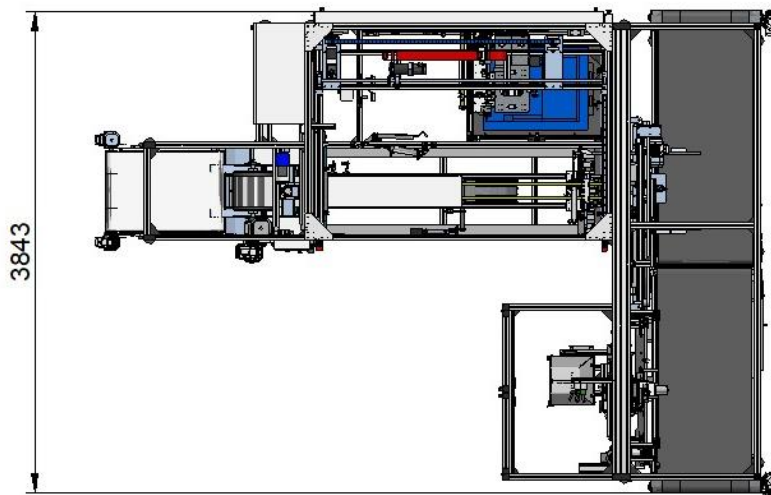

EP-500 EASY PILLOW

Máquina Automática para Enfundar, Coser y Etiquetar Almohadas

PRODUCTO PROCESADO

Almohadas de fibra cardada enrollada, cojines de espuma

TAMAÑO DEL PRODUCTO

Desde 400mm x 400mm (16" x 16") hasta 650mm x 900mm (25 1/2" x 36")

TIPO DE COSTURA

Overlock:
3 Hilos - 1 aguja
4 Hilos - 2 agujas

EP-500 EASY PILLOW – 1 ESTACIÓN DE COSTURA

	A (mm/ft)	5208/ 17 ³ / ₃₂		V	400/480
	L (mm/ft)	5457/ 17 ²⁹ / ₃₂		Hz	50/ 60
	AL (mm/ft)	2070/ 6 ⁵ / ₆₄		Fases	3Ph+N+G
				kW	11
				Bar/psi	6/87
				NI/cfm	910/5.36
			Aire Seco / No lubricado		
CODIGO DE MERCANCIA		84522100			
CONFORMIDAD CE		2006/42/CE, 2004/108/CE, 2006/95/CE y modificaciones			