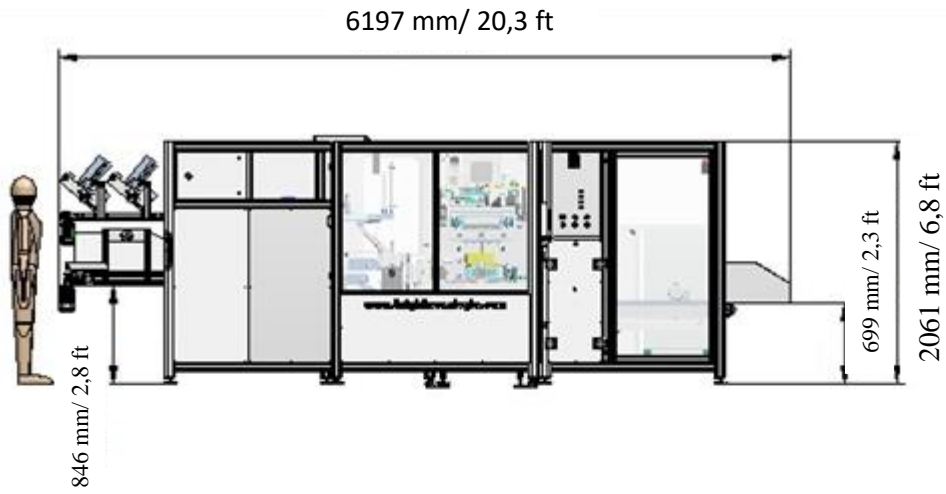

### **TAMAÑO Y PESO DEL PRODUCTO**

Desde 400mm x 400mm (16" x 16") hasta 650mm x 1500mm (25" x 59").  
Hasta 2.4 kg (5 lb)

### **TAMAÑO DEL PRODUCTO ENROLLADO**

De 110 a 250 mm  
(4" to 10")

# ER-500 EASY ROLL

	A (mm/ft)	5088/ 16,7		V	400/480
	L (mm/ft)	6197/ 20,3		Hz	50/ 60
	AL (mm/ft)	2061/ 6,8		Fases	3Ph+N+G
	Kg/lb	2520/5555		kW	12,5
				Bar/psi	6/87
				Nl/cfm	1229/7,23
				Aire Seco / No lubricado	
CODIGO DE MERCANCIA		84224000			
CONFORMIDAD CE		2006/42/CE, 2004/108/CE, 2006/95/CE y modificaciones			