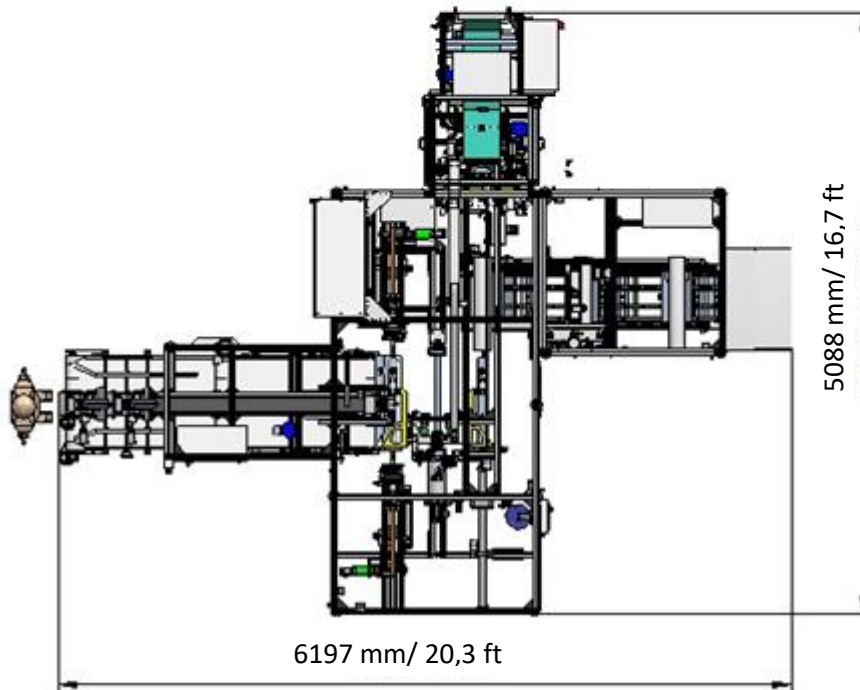

### **TAMAÑO Y PESO DEL PRODUCTO**

Desde 400mm x 400mm (16" x 16") hasta 650mm x 1500mm (25" x 59").  
Hasta 2.4 kg (5 lb)

### **TAMAÑO DEL PRODUCTO ENROLLADO**

De 110 a 250 mm  
(4" to 10")

# ER-500 EASY ROLL

	A (mm/ft)	5088/ 16,7		V	400/480
	L (mm/ft)	6197/ 20,3		Hz	50/ 60
	AL (mm/ft)	2061/ 6,8		Fases	3Ph+N+G
	Kg/lb	2520/5555		kW	12,5
				Bar/psi	6/87
				Nl/cfm	1229/7,23
				Aire Seco / No lubricado	
CODIGO DE MERCANCIA		84224000			
CONFORMIDAD CE		2006/42/CE, 2004/108/CE, 2006/95/CE y modificaciones			