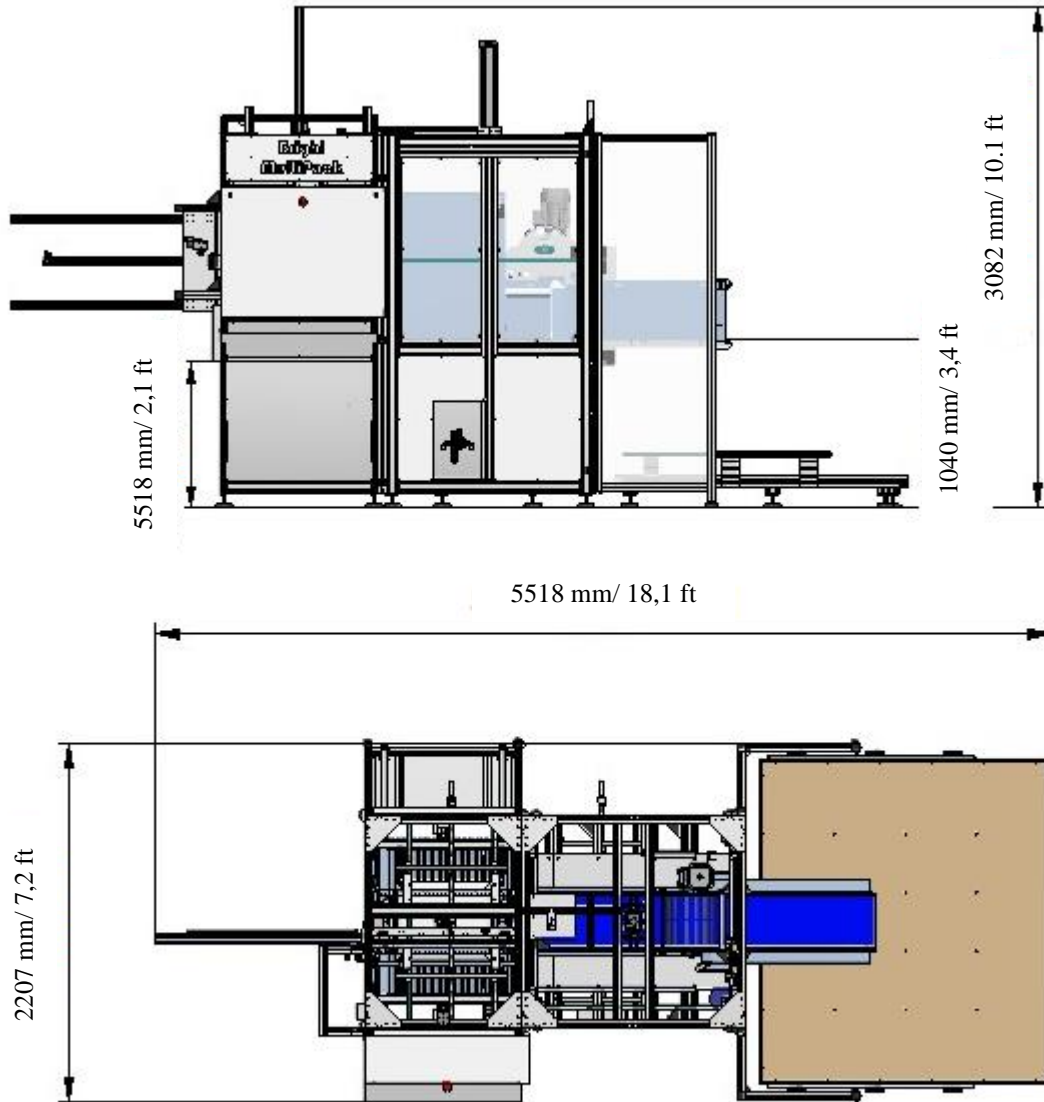

MP-400

Máquina Apiladora Semi-Automática

PRODUCTO PROCESADO

Almohadas, cojines, edredones doblados, etc.

TAMAÑO DEL PRODUCTO

Desde 400mm x 400mm / (16" x 16") hasta 800mm x 800mm (32" x 32")

CARACTERÍSTICAS DE PRODUCCIÓN

A partir de 3 artículos a apilar

MP-400

	A (mm/ft)	2207 / 7,2		V	400/480
	L (mm/ft)	5518 / 18,1		Hz	50 / 60
	AL (mm/ft)	3082 / 10,1		Fases	3Ph+N+G
	Kg/lb	1230 / 2709		kW	3.5
				Bar/psi	6/87
				NI/cfm	530/3.11
				Aire Seco / No Lubricado	
CODIGO DE MERCANCIA		84522100			
CONFORMIDAD CE		2006/42/CE, 2004/108/CE, 2006/95/CE y modificaciones.			